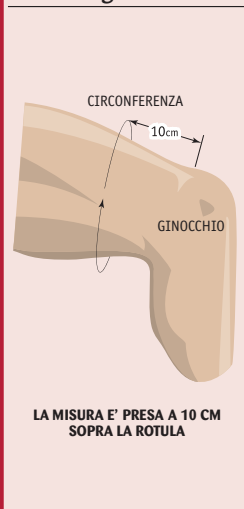

**SFR Easysleeve rinforzato con tessuto**  
GINOCCHIERA IN GEL A SISTEMA DI SOSPENSIONE VACUUM CON TESSUTO HIGH PERFORMANCE

Misura da - a	3 mm Uniforme	6 mm Uniforme
20-24 cm	SFR 16-3	SFR 16-6 (XS)
25-30 cm	SFR 20-3	SFR 20-6 (S)
31-37 cm	SFR 24-3	SFR 24-6 (M)
38-45 cm	SFR 28-3	SFR 28-6 (L)
46-54 cm	SFR 32-3	SFR 32-6 (XL)
55-60 cm	SFR 38-3	SFR 38-6 (XXL)
61-70 cm	SFR 44-3	SFR 44-6 (XXXL)

**SLE Easysleeve superestensibile**  
GINOCCHIERA IN GEL A SISTEMA DI SOSPENSIONE VACUUM SENZA TESSUTO

Misura da - a	6 mm Uniforme
20-25 cm	SLE 16
26-32 cm	SLE 20
33-40 cm	SLE 24
41-47 cm	SLE 28
48-54 cm	SLE 32

**SLR Clearline rinforzato**  
GINOCCHIERA IN SILICONE A SISTEMA DI SOSPENSIONE VACUUM CON TESSUTO SPANDEX

Misura da - a	SLR Uniforme
Meno di 28 cm	SLR 28 (S)
28-32 cm	SLR 33 (M)
33-34 cm	SLR 35 (L)
35-37 cm	SLR 38 (XL)
38-40 cm	SLR 41 (2XL)
41-45 cm	SLR 46 (3XL)
46-51 cm	SLR 52 (4XL)
52-57 cm	SLR 58 (5XL)
58-64 cm	SLR su misura

**GINOCCHIERA come scegliere la misura**