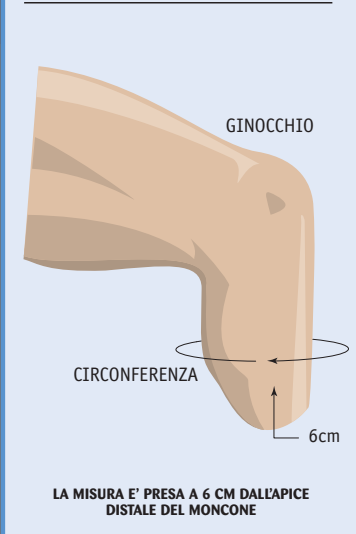

**ELFC Easyliner con tessuto Cool Max**  
CUFFIA IN GEL CON TESSUTO COOL MAX SENZA SISTEMA DI BLOCCAGGIO

Misura da - a	3 mm Uniforme	6 mm Uniforme	9 mm Uniforme
16-19 cm	ELFC 16-3	ELFC 16-6	ELFC 16-9
20-23 cm	ELFC 20-3	ELFC 20-6	ELFC 20-9
24-27 cm	ELFC 24-3	ELFC 24-6	ELFC 24-9
28-31 cm	ELFC 28-3	ELFC 28-6	ELFC 28-9
32-37 cm	ELFC 32-3	ELFC 32-6	ELFC 32-9

**ELFR Easyliner con tessuto HP**  
CUFFIA IN GEL CON TESSUTO HIGH PERFORMANCE SENZA SISTEMA DI BLOCCAGGIO

Misura da - a	3 mm Uniforme	6 mm Uniforme	da 6 a 3mm Rastremata
16-19 cm	ELFR 16-3	ELFR 16-6	ELFR 16-6/3
20-23 cm	ELFR 20-3	ELFR 20-6	ELFR 20-6/3
24-27 cm	ELFR 24-3	ELFR 24-6	ELFR 24-6/3
28-31 cm	ELFR 28-3	ELFR 28-6	ELFR 28-6/3
32-37 cm	ELFR 32-3	ELFR 32-6	ELFR 32-6/3
38-43 cm	ELFR 38-3	ELFR 38-6	ELFR 38-6/3
44-52 cm	ELFR 44-3	ELFR 44-6	ELFR 44-6/3

**ELPX Easyliner superestensibile**  
CUFFIA IN GEL SENZA TESSUTO E SISTEMA DI BLOCCAGGIO

Misura da - a	ELPX Uniforme
16-20 cm	ELPX 16
21-24 cm	ELPX 20
25-28 cm	ELPX 24
29-32 cm	ELPX 28
33-40 cm	ELPX 32

**CUFFIA come scegliere la misura**

**VIVA Easysleeve con valvola attiva integrata**  
GINOCCHIERA IN GEL A SISTEMA DI SOSPENSIONE VACUUM CON TESSUTO HIGH PERFORMANCE

Misura da - a	3 mm Uniforme	6 mm Uniforme
20-24 cm	VIVA 16-3	VIVA 16-6 (XS)
25-30 cm	VIVA 20-3	VIVA 20-6 (S)
31-37 cm	VIVA 24-3	VIVA 24-6 (M)
38-45 cm	VIVA 28-3	VIVA 28-6 (L)
46-54 cm	VIVA 32-3	VIVA 32-6 (XL)